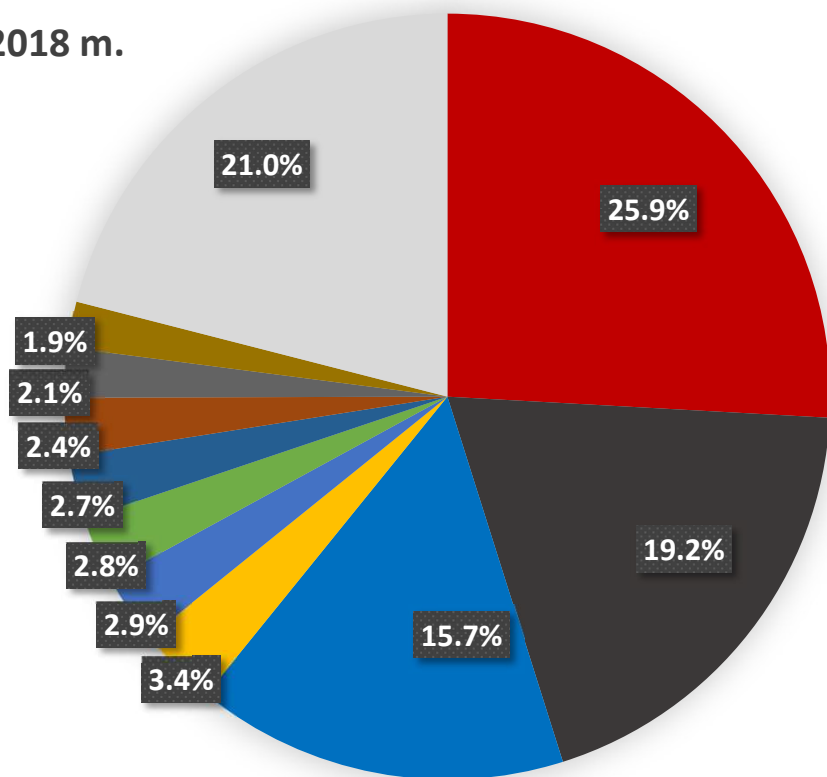

2003-2018 m.

Viso 1190 abiturientų

- Vilniaus universitetas
- Kauno technologijos universitetas
- Lietuvos sveikatos mokslų universitetas
- ISM Vadybos ir ekonomikos universitetas
- Stockholm School of Economics in Riga
- Vilniaus Gedimino technikos universitetas
- University of Edinburgh
- Vytauto Didžiojo universitetas
- University of Manchester
- University of Cambridge
- Kiti 73 universitetai

UNIVERSITETAS	2003	2004	2005	2006	2007	2008	2009	2010	2011	2012	2013	2014	2015	2016	2017	2018	IŠ VISO	PROC.
Vilniaus universitetas	26	27	30	29	21	21	13	25	13	18	16	12	11	21	11	14	308	25.88%
Kauno technologijos universitetas	35	22	20	17	18	6	7	3	7	8	12	16	11	15	11	21	229	19.24%
Lietuvos sveikatos mokslų universitetas	4	6	8	4	6	11	12	7	15	26	20	9	18	11	18	12	187	15.71%
ISM Vadybos ir ekonomikos universitetas	1			2	3	3	7	8	1		3	3	1	3	2	3	40	3.36%
Stockholm School of Economics in Riga		5	1		3	3	2	5	7	2		2	1	2		1	34	2.86%
Vilniaus Gedimino technikos universitetas	2	2	6	4	2	3	2	2	3			1	3	1	1	1	33	2.77%
University of Edinburgh						1	4	2	2	3	4	4	2	1	4	5	32	2.69%
Vytauto Didžiojo universitetas		2	1	2	1	1	1	1	4	2	2	3	3	2	2	2	29	2.44%
University of Manchester						1		2						3	7	12	25	2.10%
University of Cambridge					1	1		3	5	1	1	2	3	1	2	3	23	1.93%
University of Nottingham			1	2	5	1	1	1		2		3	1				17	1.43%
Mykolo Riomerio universitetas	2	4		2	2	3	4										17	1.43%
Jacobs University Bremen	4	2		5	1	1		2	1								16	1.34%
University of Sheffield			1		1	2			2	1	1		2	1	2	1	14	1.18%
University of Warwick						2	2			1	2		2	2			11	0.92%