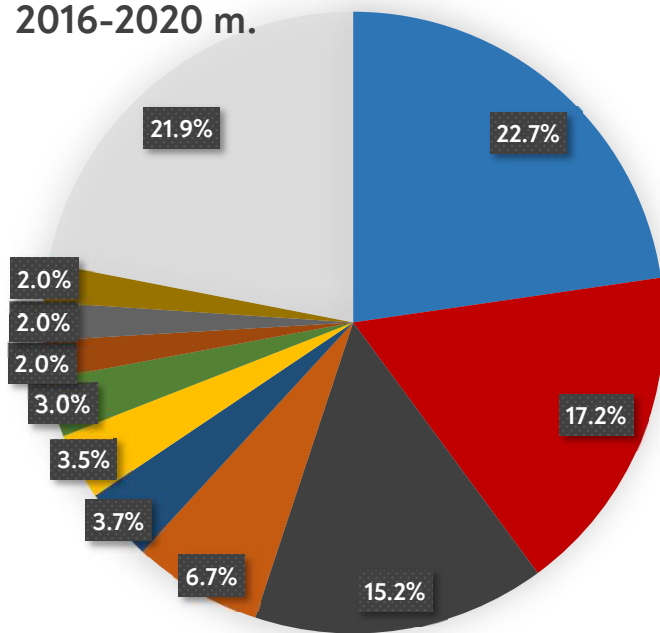

2016-2020 m.

Viso 401 abiturientai

- Vilniaus universitetas
- Lietuvos sveikatos mokslų universitetas
- Kauno technologijos universitetas
- University of Manchester
- ISM Vadybos ir ekonomikos universitetas
- University of Edinburgh
- Vytauto Didžiojo universitetas
- University of Warwick
- University of Lancaster
- University of Cambridge
- Kitos aukštosios mokyklos (45)

UNIVERSITETAS	2016	2017	2018	2019	2020	IŠ VISO	PROC.
Vilniaus universitetas	21	11	14	17	28	91	22.69%
Lietuvos sveikatos mokslų universitetas	11	18	12	11	17	69	17.21%
Kauno technologijos universitetas	15	11	21	10	4	61	15.21%
University of Manchester	3	7	12	2	3	27	6.73%
ISM Vadybos ir ekonomikos universitetas	3	2	3	4	3	15	3.74%
University of Edinburgh	1	4	5	1	3	14	3.49%
Vytauto Didžiojo universitetas	2	2	2	4	2	12	2.99%
University of Warwick	2				6	8	2.00%
University of Lancaster			2	5	1	8	2.00%
University of Cambridge	1	2	3	2		8	2.00%
Vilniaus Gedimino technikos universitetas	1	1	1	2	2	7	1.75%
University College London		1		5		6	1.50%
Stockholm School of Economics in Riga	2		1	2		5	1.25%
University of Glasgow	1		1		2	4	1.00%
University of Sheffield	1	2	1			4	1.00%
Lietuvos muzikos ir teatro akademija	1	1	1	1		4	1.00%
TU Delft				1	2	3	0.75%
University of Newcastle			1	1	1	3	0.75%
Vilniaus dailės akademija	2	1				3	0.75%
Bocconi University	2			1		3	0.75%
SAE Institute London					2	2	0.50%
University of Amsterdam	1				1	2	0.50%
University of Bath			1		1	2	0.50%
University of Bristol			1		1	2	0.50%
University of Exeter			1		1	2	0.50%
City University of London			1		1	2	0.50%
University of Leeds			1	1		2	0.50%
University of Rotterdam	1			1		2	0.50%
University of Surrey	1	1				2	0.50%
University of Vienna		2				2	0.50%
Coventry University		1	1			2	0.50%
Word of Life Bible Institute in Hungary					1	1	0.25%
University of Arts London					1	1	0.25%
AIBT college (Australia)					1	1	0.25%