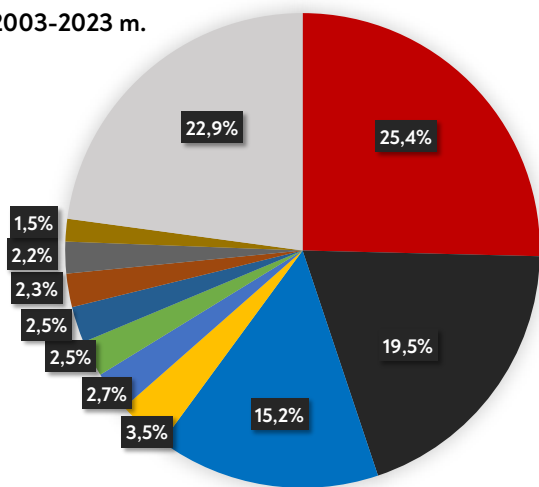

2003-2023 m.

Viso 1623 abiturientai

- Vilniaus universitetas
- Kauno technologijos universitetas
- Lietuvos sveikatos mokslų universitetas
- ISM Vadybos ir ekonomikos universitetas
- Vilniaus Gedimino technikos universitetas
- University of Edinburgh
- Vytauto Didžiojo universitetas
- Stockholm School of Economics in Riga
- University of Manchester
- University of Cambridge
- Kitos aukštosios mokyklos (103)