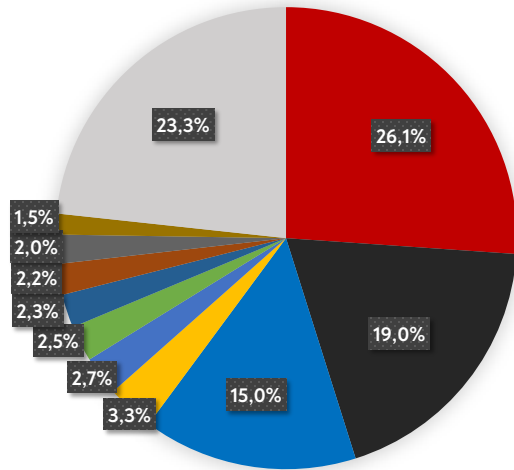

2003-2024 m.

Viso 1713 abiturientų

- Vilniaus universitetas
- Kauno technologijos universitetas
- Lietuvos sveikatos mokslų universitetas
- ISM Vadybos ir ekonomikos universitetas
- Vilniaus Gedimino technikos universitetas
- Vytauto Didžiojo universitetas
- University of Edinburgh
- Stockholm School of Economics in Riga
- University of Manchester
- University of Cambridge
- Kitos aukštosios mokyklos (105)