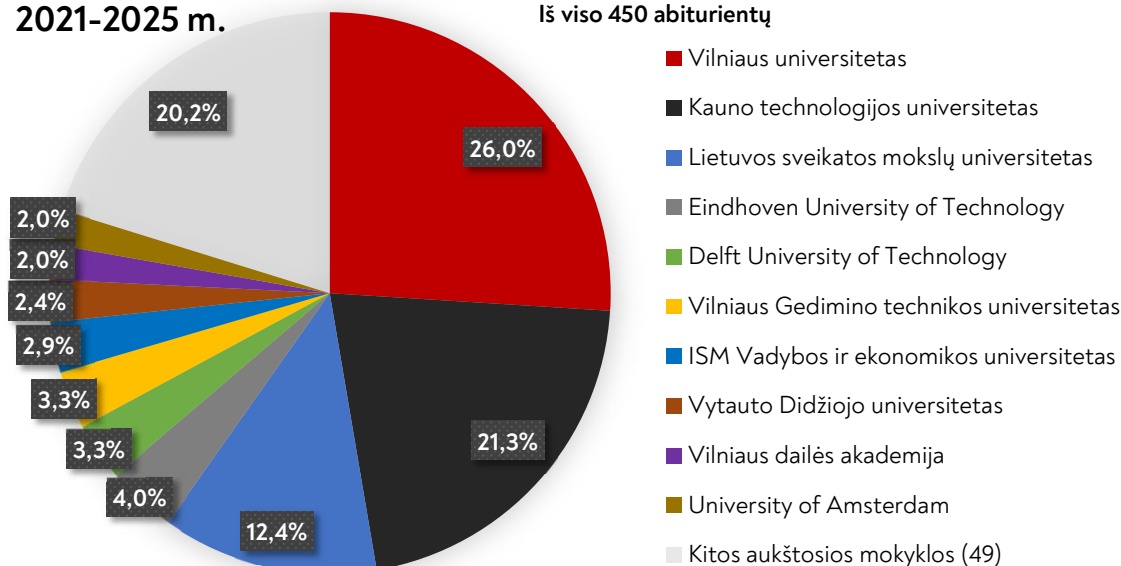

2021-2025 m.

Iš viso 450 abiturientų

UNIVERSITETAS	2021	2022	2023	2024	2025	IŠ VISO	PROC.
Vilniaus universitetas	20	22	17	35	23	117	26,00%
Kauno technologijos universitetas	22	28	23	10	13	96	21,33%
Lietuvos sveikatos mokslų universitetas	9	9	14	10	14	56	12,44%
Eindhoven University of Technology		3	3	3	9	18	4,00%
Delft University of Technology	1	3	5	4	2	15	3,33%
Vilniaus Gedimino technikos universitetas	4	1	2	3	5	15	3,33%
ISM Vadybos ir ekonomikos universitetas		6	3	1	3	13	2,89%
Vytauto Didžiojo universitetas		3	2	3	3	11	2,44%
Vilniaus dailės akademija			3	5	1	9	2,00%
University of Amsterdam	1	1	3	2	2	9	2,00%
University of Manchester	2	2	1			5	1,11%
Mykolo Riomerio universitetas				2	2	4	0,89%
Generolo Jono Žemaičio Lietuvos karo akademija		1		2	1	4	0,89%
Leiden University			3		1	4	0,89%
University of Edinburgh	4					4	0,89%
University of Oxford	2			2		4	0,89%
KU Leuven	1		1	2		4	0,89%
Tilburg University	2	1	1			4	0,89%
Sciences Po	1		1	1		3	0,67%
Lietuvos muzikos ir teatro akademija	1	2				3	0,67%
University of Twente	1	2				3	0,67%
Bocconi University					2	2	0,44%
Stockholm School of Economics in Riga		1			1	2	0,44%
University of Groningen	1				1	2	0,44%
Radboud University			1		1	2	0,44%
University of Lancaster	1		1			2	0,44%
Vrije Universiteit Amsterdam	1	1				2	0,44%
Université Paris-Saclay			2			2	0,44%
Erasmus University Rotterdam			2			2	0,44%
Aalto University	1			1		2	0,44%
Maastricht University	1			1		2	0,44%
LUISS Guido Carli University				2		2	0,44%
University of Cambridge					1	1	0,22%
BIMM University Berlin					1	1	0,22%
Palm Beach State College					1	1	0,22%
Technological University Dublin					1	1	0,22%