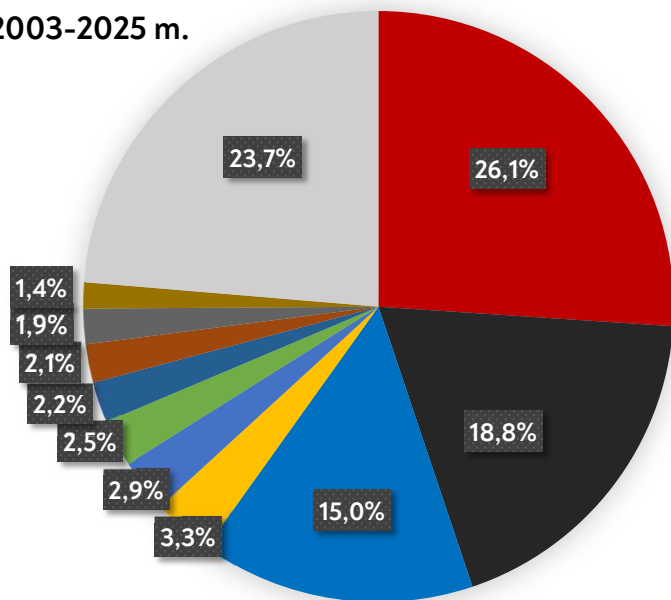

2003-2025 m.

Viso 1804 abiturientai

- Vilniaus universitetas
- Kauno technologijos universitetas
- Lietuvos sveikatos mokslų universitetas
- ISM Vadybos ir ekonomikos universitetas
- Vilniaus Gedimino technikos universitetas
- Vytauto Didžiojo universitetas
- University of Edinburgh
- Stockholm School of Economics in Riga
- University of Manchester
- University of Cambridge
- Kitos aukštosios mokyklos (111)